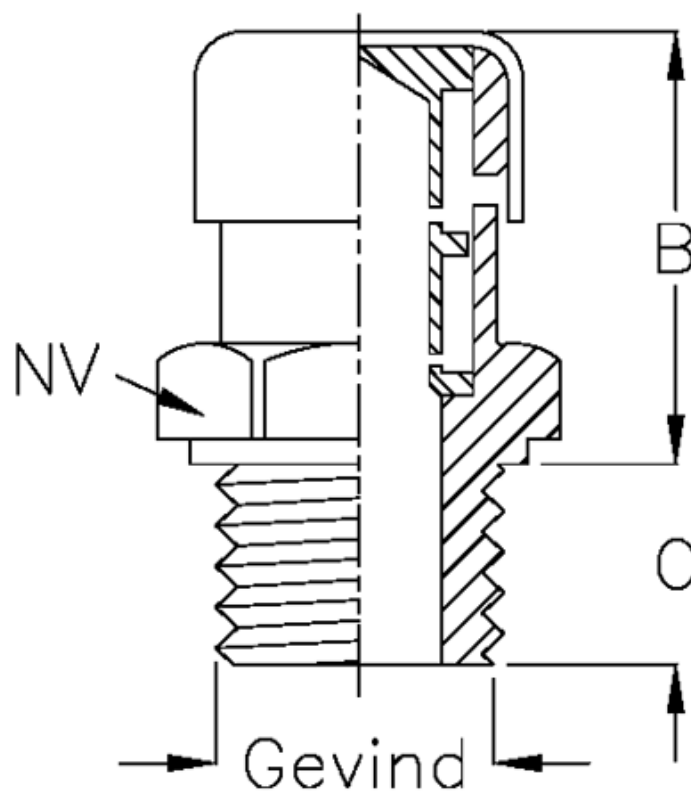

Varenummer: 21301243
Beskrivelse: Udluftningsprop med labyrint
Type 30A M22x1,5

Mål

B = 21
C = 10
Gevind = M22x1,5
NV = 27